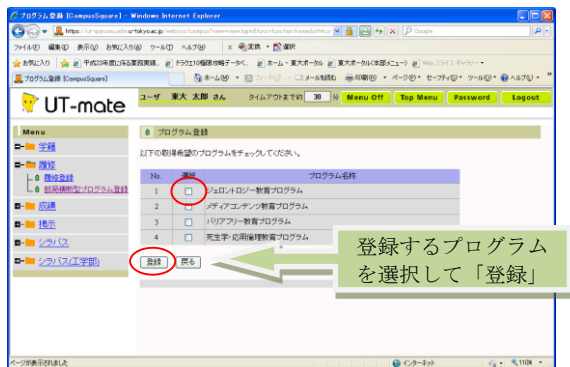

◆部局横断型教育プログラム修了証WEB申請 by UT-mate

[Step.1]
UT-mate にログイン

ユーザ名、パスワード
を入力してログイン

[Step. 2]
「履修」
↓
「横断型プログラム修了証申請」

[Step. 3]
「新規登録」

「横断型プログラム修了証申請」を選択

《学部学生：学部用プログラムのみ》

《大学院学生：学部用・大学院用プログラム》