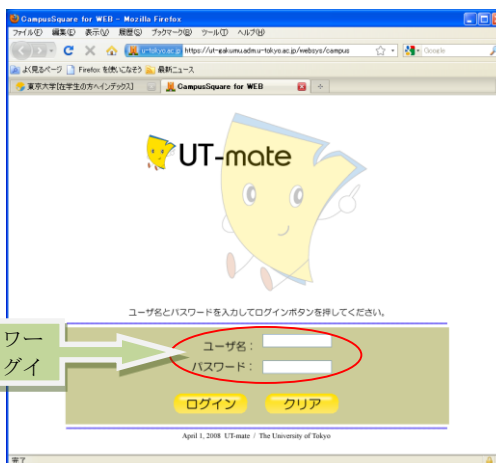

◆部局横断型教育プログラム修了証WEB申請 by UT-mate

[Step.1]
UT-mate にログイン

ユーザ名、パスワード
を入力してログイン

[Step. 2]
「履修」
↓
「横断型プログラム修了証申請」

[Step. 3]
「新規登録」

「横断型プログラム修了証申請」を選択

《学部学生：学部用プログラムのみ》

《大学院学生：学部用・大学院用プログラム》