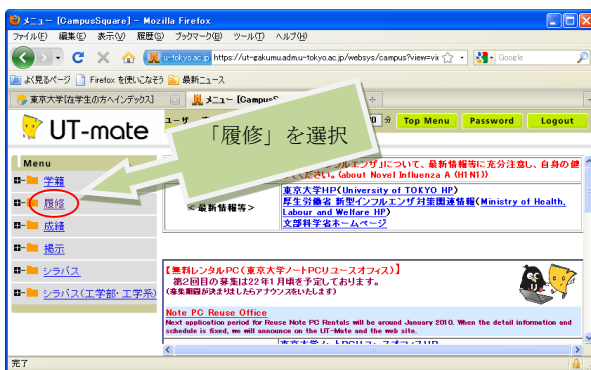

◆部局横断型教育プログラム修了証WEB申請 by UT-mate

[Step.1]
UT-mate にログイン

ユーザ名、パスワードを入力してログイン

[Step. 2]
「履修」
↓
「横断型プログラム修了証申請」

[Step. 3]
「新規登録」

「横断型プログラム修了証申請」を選択

《学部学生：学部用プログラムのみ》

《大学院学生：学部用・大学院用プログラム》