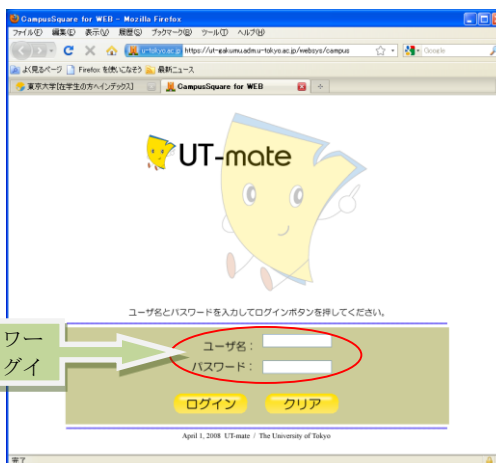

◆部局横断型教育プログラム修了証WEB申請 by UT-mate

[Step.1]
UT-mate にログイン

ユーザ名、パスワードを入力してログイン

[Step. 2]
「履修」
↓
「横断型プログラム修了証申請」

[Step. 3]
「新規登録」

「横断型プログラム修了証申請」を選択

《学部学生：学部用プログラムのみ》

《大学院学生：学部用・大学院用プログラム》