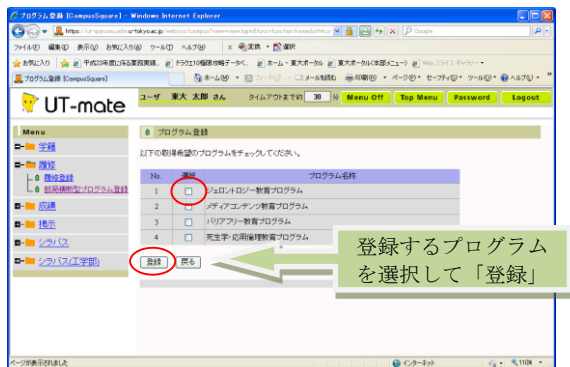

◆部局横断型教育プログラム修了証WEB申請 by UT-mate

[Step.1]
UT-mate にログイン

ユーザ名、パスワードを入力してログイン

[Step. 2]
「履修」
↓
「横断型プログラム修了証申請」

[Step. 3]
「新規登録」

「横断型プログラム修了証申請」を選択

《学部学生：学部用プログラムのみ》

《大学院学生：学部用・大学院用プログラム》