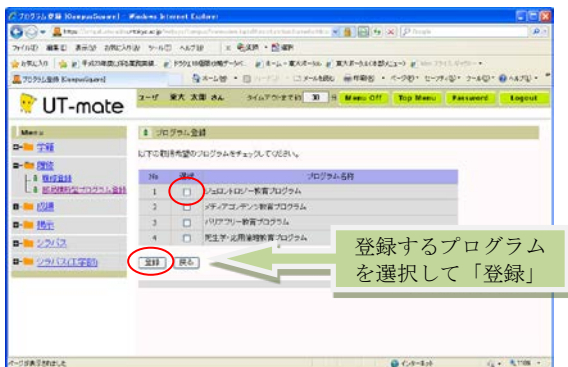

◆部局横断型教育プログラム修了証WEB申請 by UT-mate

[Step.1]
UT-mate にログイン

ユーザ名、パスワードを入力してログイン

[Step. 2]
「履修」
↓
「横断型プログラム修了証申請」

[Step. 3]
「新規登録」

「横断型プログラム修了証申請」を選択

《学部学生：学部用プログラムのみ》

《大学院学生：学部用・大学院用プログラム》