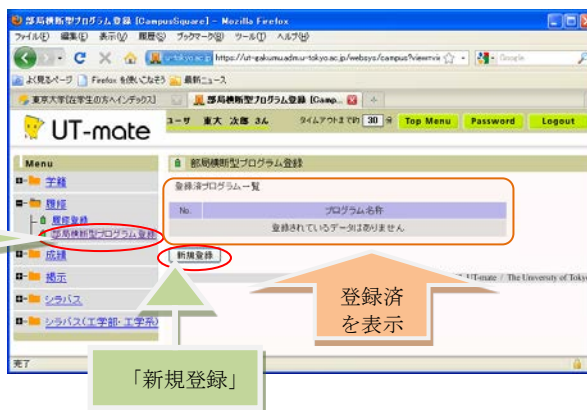

◆部局横断型教育プログラム修了証WEB申請 by UT-mate

[Step.1]
UT-mate にログイン

ユーザ名、パスワードを入力してログイン

[Step. 2]
「履修」
↓
「横断型プログラム修了証申請」

[Step. 3]
「新規登録」

「横断型プログラム修了証申請」を選択

《学部学生：学部用プログラムのみ》

《大学院学生：学部用・大学院用プログラム》