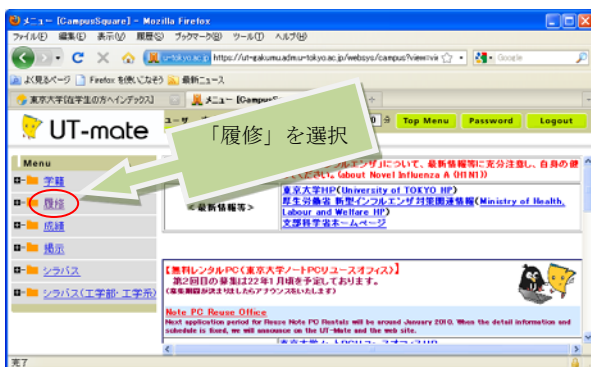

◆部局横断型教育プログラム修了証WEB申請 by UT-mate

[Step.1]
UT-mate にログイン

ユーザ名、パスワードを入力してログイン

[Step. 2]
「履修」
↓
「横断型プログラム修了証申請」

[Step. 3]
「新規登録」

「横断型プログラム修了証申請」を選択

《学部学生：学部用プログラムのみ》

《大学院学生：学部用・大学院用プログラム》