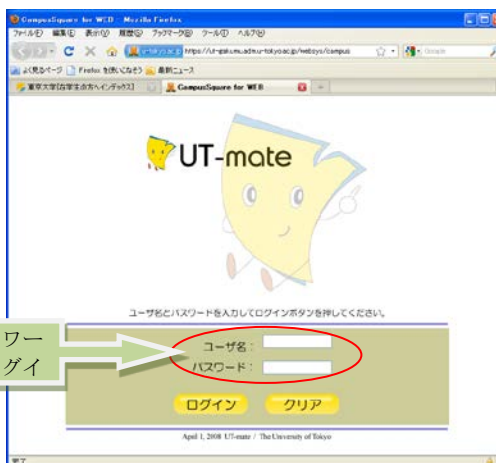

◆部局横断型教育プログラム修了証WEB申請 by UT-mate

[Step.1]
UT-mate にログイン

ユーザ名、パスワードを入力してログイン

[Step. 2]
「履修」
↓
「横断型プログラム修了証申請」

[Step. 3]
「新規登録」

「横断型プログラム修了証申請」を選択

《学部学生：学部用プログラムのみ》

《大学院学生：学部用・大学院用プログラム》