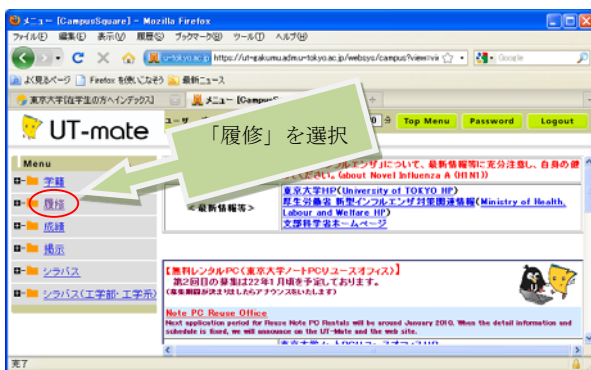

◆部局横断型教育プログラム修了証WEB申請 by UT-mate

[Step.1]  
UT-mate にログイン

ユーザ名、パスワードを入力してログイン

[Step. 2]  
「履修」  
↓  
「横断型プログラム修了証申請」

[Step. 3]  
「新規登録」

「横断型プログラム修了証申請」を選択

《学部学生：学部用プログラムのみ》

《大学院学生：学部用・大学院用プログラム》