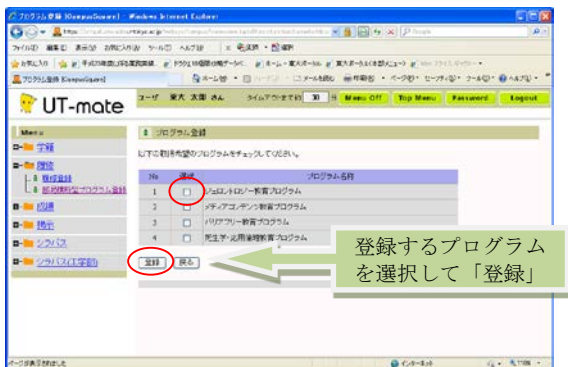

◆部局横断型教育プログラム修了証WEB申請 by UT-mate

[Step.1]  
UT-mate にログイン

ユーザ名、パスワードを入力してログイン

[Step. 2]  
「履修」  
↓  
「横断型プログラム修了証申請」

[Step. 3]  
「新規登録」

「横断型プログラム修了証申請」を選択

《学部学生：学部用プログラムのみ》

《大学院学生：学部用・大学院用プログラム》