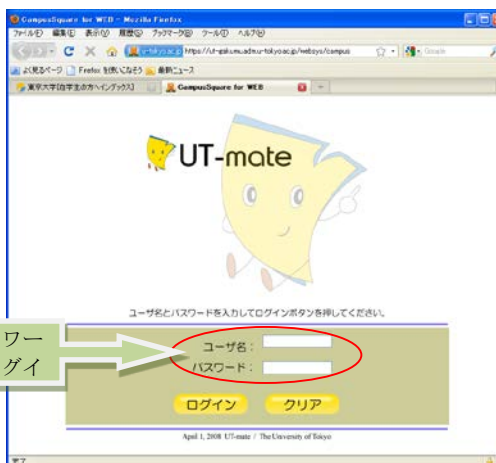

◆部局横断型教育プログラム修了証WEB申請 by UT-mate

[Step.1]  
UT-mate にログイン

ユーザ名、パスワードを入力してログイン

[Step. 2]  
「履修」  
↓  
「横断型プログラム修了証申請」

[Step. 3]  
「新規登録」

「横断型プログラム修了証申請」を選択

《学部学生：学部用プログラムのみ》

《大学院学生：学部用・大学院用プログラム》