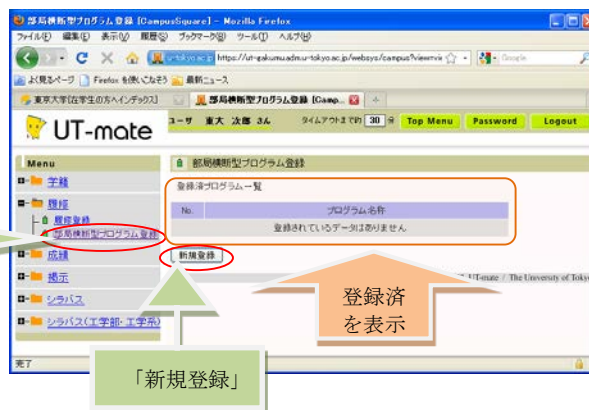

◆部局横断型教育プログラム修了証WEB申請 by UT-mate

[Step.1]  
UT-mate にログイン

ユーザ名、パスワードを入力してログイン

[Step. 2]  
「履修」  
↓  
「横断型プログラム修了証申請」

[Step. 3]  
「新規登録」

「横断型プログラム修了証申請」を選択

《学部学生：学部用プログラムのみ》

《大学院学生：学部用・大学院用プログラム》